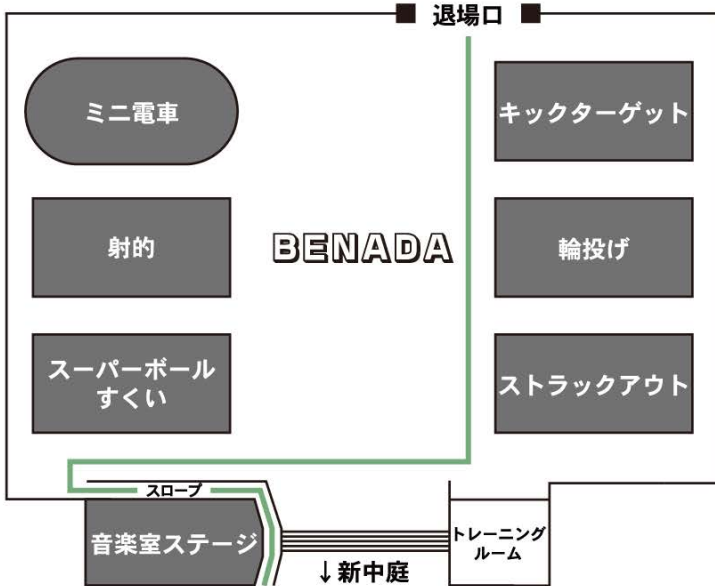

ブース

あふれ出す「好き」

ここが、灘校文化祭の最前線。

僕らの放つ光が、君の確かな道標になる。

- ブース 1階・第1グラウンド pp.11-12
- ブース 2階・研修館 pp.13-14
- ブース 3階 pp.15-17
- ブース 4階 pp.17-18
- 講義教室 pp.19-20
- 【特集】文化祭を彩る p.21

エ
フ
O
O
B

ブース

ブース

ステージ

タイムテーブル

グッズ販売

1階

鉄道研究部

東館1階

NADA RAILWAY CLUB
EST.1965

例年大好評のジオラマ、ダイヤ運転、LED方向幕、BVE運転シミュレーター、そして昨年より新設した切符配布、時刻表スタンプラリーなど、多くの企画が目白押し! 「2日限りの鉄道博物館」鉄道研究部の展示をぜひご覧ください。

要抽選券の企画→p.09/p.38

図書委員会

中館棟1階: 図書館

抽選券不要の企画→p.35

灘校図書館の蔵書数を知っていますか? 答えはなんと、約9万冊! 図書委員会では、そんな広大な灘校図書館の中を見学することができる「図書館ツアー」を行っています。他にも、会誌の配布や書評の展示など、本好きな灘校生による企画を用意しています。ぜひ一度お越しください!

硬式テニス部

テニスコート

例年ストラックアウト、ラリーを行っており、数多くの方にお越しいただいている硬式テニス部ですが、今年から新たに誰でも簡単に楽しめる「ピックルボール」も用意しています! ラリーとピックルボールは予約制、ストラックアウトはいつでもできます! ぜひお越しください!

古本屋

共栄館横

剣道部は、共栄館横で古本屋をやっています! なんと、お気持ちの額で古本が何冊でも手に入る、超お得な古本屋です! 小説から参考書まで種類豊富な古本屋、一度足を運んでみてください!

(3階剣道場では剣道体験をやっているので、そちらもぜひお越しください!)

ミニ電車

第1グラウンド

「2日限りの鉄道博物館」鉄道研究部は、今年もミニ電車をグラウンドで走行させます！ミニ電車は人がまたがって実際に乗れる鉄道模型で、お子様もお楽しみいただけます。1周150mをゆっくりと走行し、車窓からは灘校を新たな視点で見ることができるでしょう。