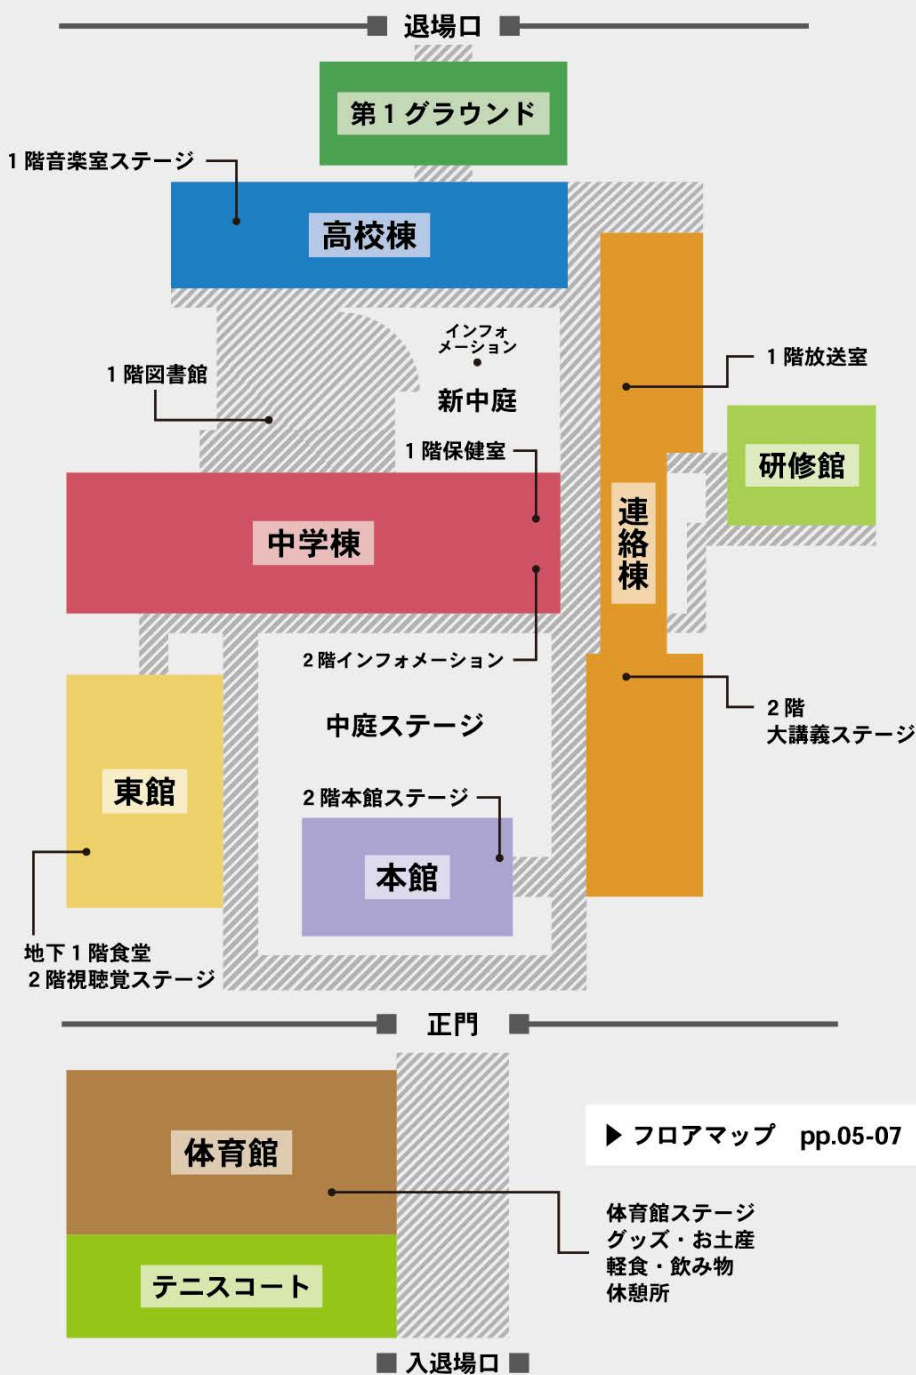

80th Nada School Festival

Polaris

Welcome to 80th Nada School Festival

Table of Contents

文化祭テーマ	02
ごあいさつ	03
校内全図 / フロアマップ	04
各種ご案内	08
抽選券・投票システム	09
ブース	10
講義教室	19
【特集】文化祭を彩る	21
ステージ	22
ブースタイムテーブル	35
ステージタイムテーブル	39
文化祭オリジナルグッズ / 灘校お土産	43
オンライン文化祭	46
文化委員会について	47
灘校文字ラリー	50

POLARIS

第80回灘校文化祭テーマについて

第80回灘校文化祭テーマ「Polaris」は北極星を意味し、
夜空を回る星たちの常に中心に位置しています。

夜空に輝く星々のように、沢山の灘校生が一つの集団となり、
そして全員が同じ方向を向いて文化祭を創り上げられるように、
そんなニュアンスをこめて「Polaris」という文化祭テーマを決めました。

第80回文化祭へようこそお越しくございました。
 灘校文化祭は生徒会文化委員会を中心とする生徒たちの組織によって、企画・運営が行われています。今回も生徒たちは半年以上前から張り切って準備を進めてまいりました。また、育友会役員の保護者様には、生徒たちのサポートのため、文化祭での販売面のお仕事をご担当いただいております。役員の皆様には、心より感謝申し上げます。
 今年のテーマは“Polaris”「北極星」です。通常は各人各様の活動をしている灘校生が、文化祭という共通の目標のために結集し、同じ方向を向いて作り上げた、多彩で内容豊かな展示や、パフォーマンスをお楽しみいただければ幸いです。
 どうかごゆっくりとご観覧ください。

校長 海保雅一

この度は第80回灘校文化祭“Polaris”にお越しいただき、ありがとうございます。
 たくさんの灘校生が、長い時間をかけてこの2日間のために準備してきました。
 灘校という場所で、北極星を中心に回る星々のように、灘校生一人一人が輝いて作り上げる灘校文化祭を、ぜひお楽しみ下さい！

文化委員長

芝吹 知宏

1階

AED 設置場所

連絡棟 1階：古本屋前
連絡棟 2階：職員室
高校棟 1階：音楽室前

👤 迷子・落とし物

📍 連絡棟 1階：放送室

ご一緒の方とはぐれた、迷子の方を見かけた、ものを落とした、拾った。そんな時は、連絡棟1階の放送室までお越しください。なお、校内は大変な混雑が予想されますので、事前にご一緒の方と電話番号などの連絡手段の共有をお願いいたします。

🇨🇷 保健室

📍 中学棟 1階

ご気分がすぐれない方、授乳室及びおむつ替えスペースのご利用を希望される方は、中学棟1階の保健室までお越しください。なお、当日は気温が上がるのが予想されますので、こまめな水分補給をお願いいたします。